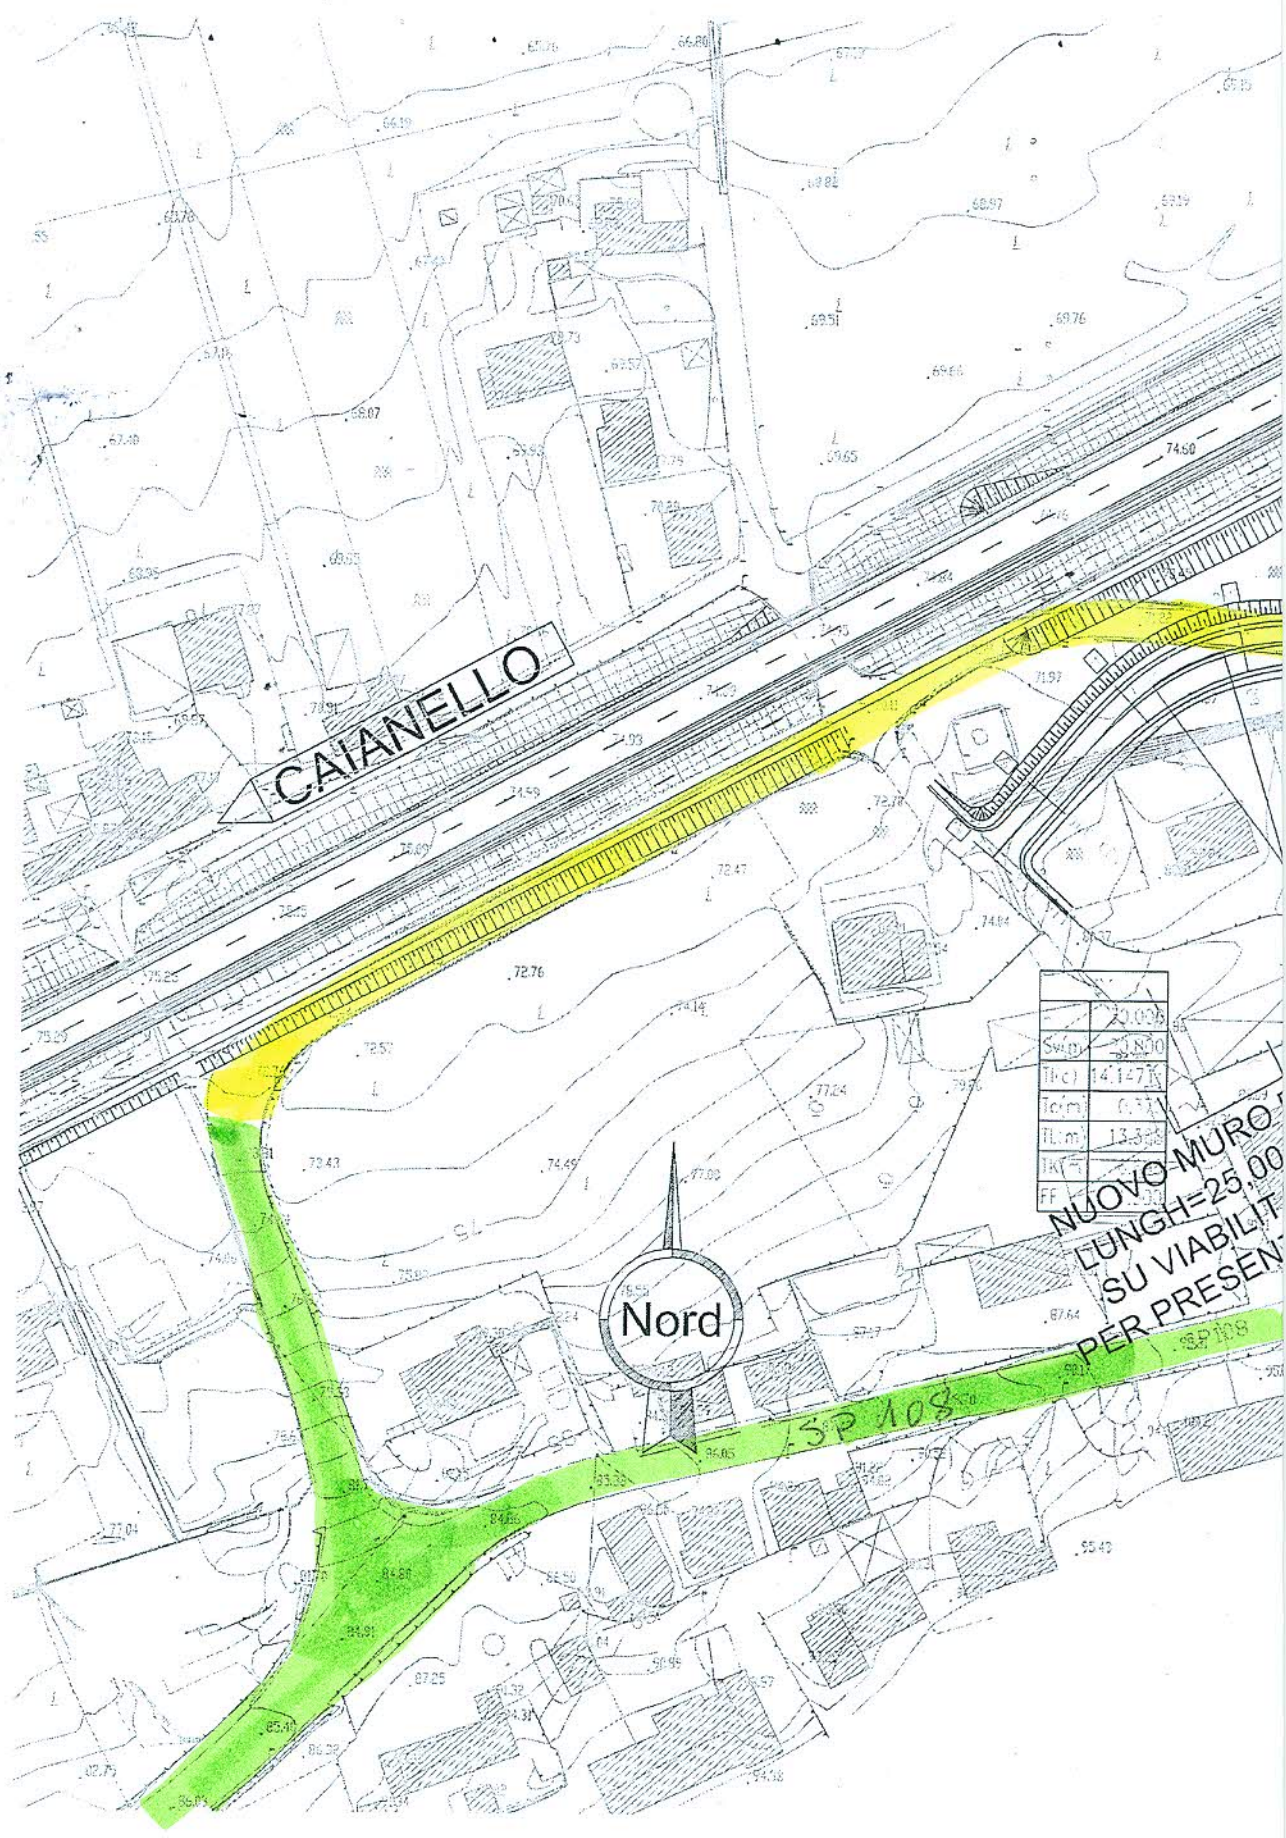

H
I
L
M
N
O
P
O

CAIANELLO

Nord

SP 108

NUOVO MURO
LUNGH=25.00
SU VIABILIT
PER PRESEN

6

ALL. B/1

PAU.P.SI

CHIESA PASANI

KM 50+448 / 50+524