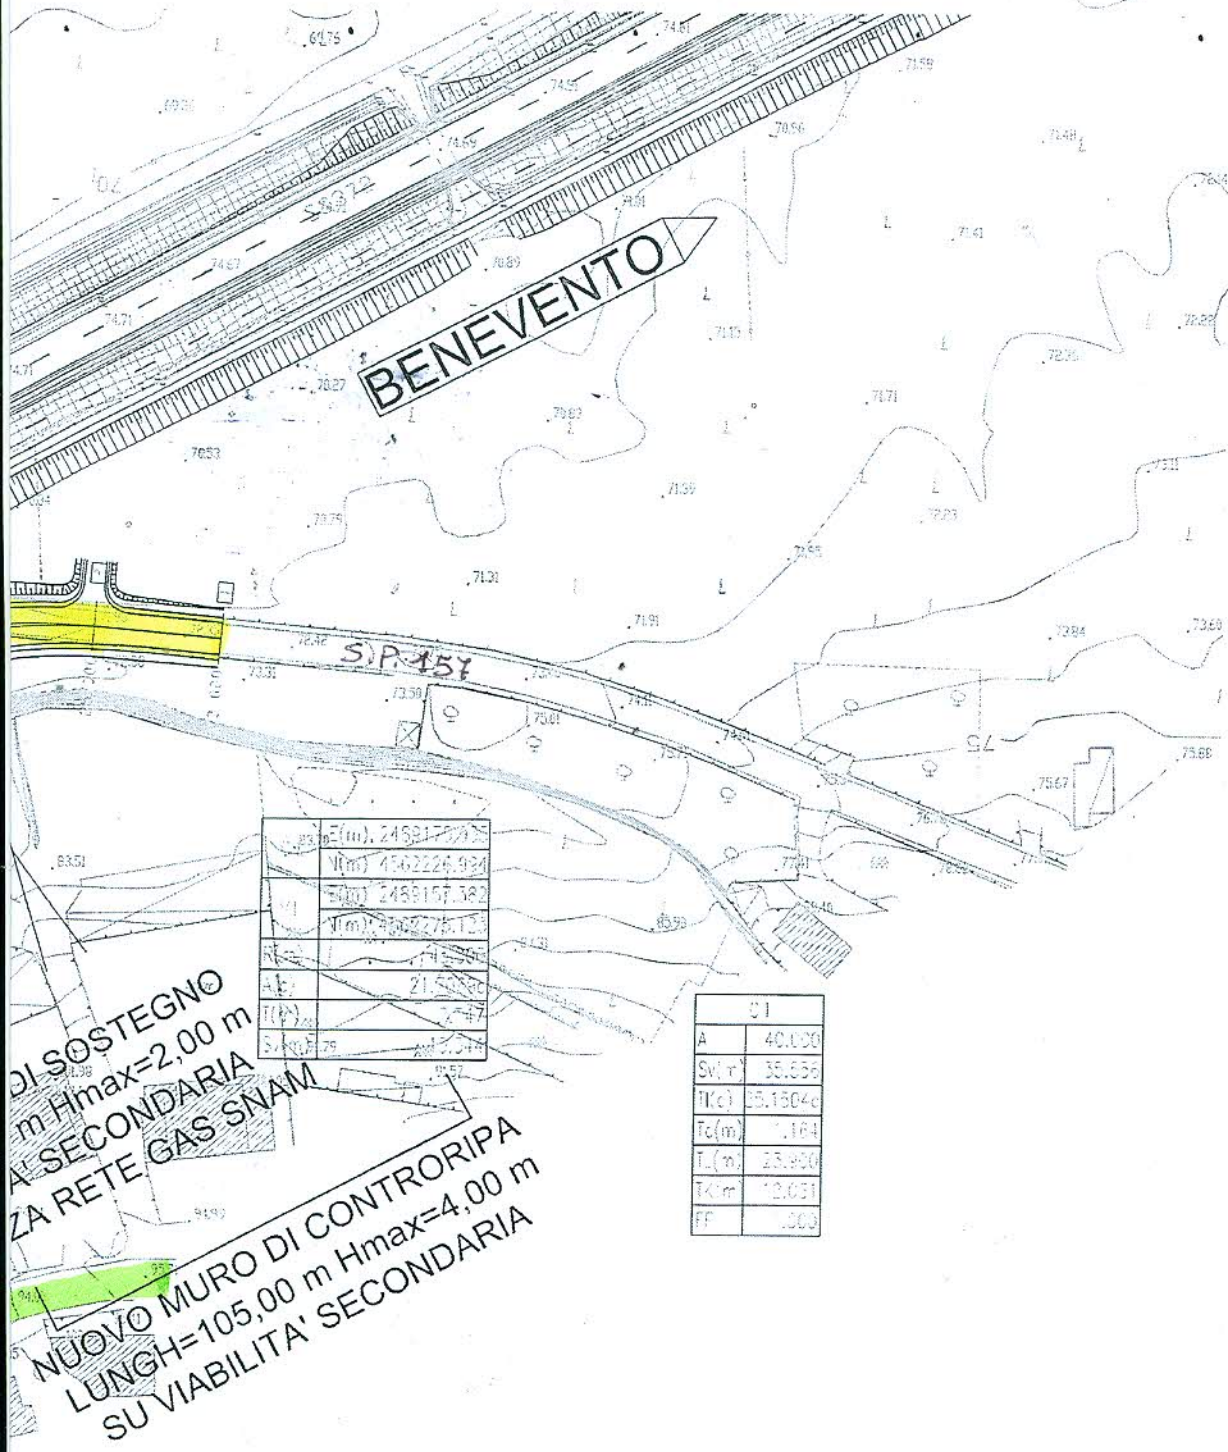

H
I
L
M
N
O
P
O

CAIANELLO

Nord

SP 108

NUOVO MURO
LUNGH=25.00
SU VIABILIT
PER PRESEN

6

ALL. B/1

PAU.P.SI

CHIESA PASANI

KM 50+448 / 50+524